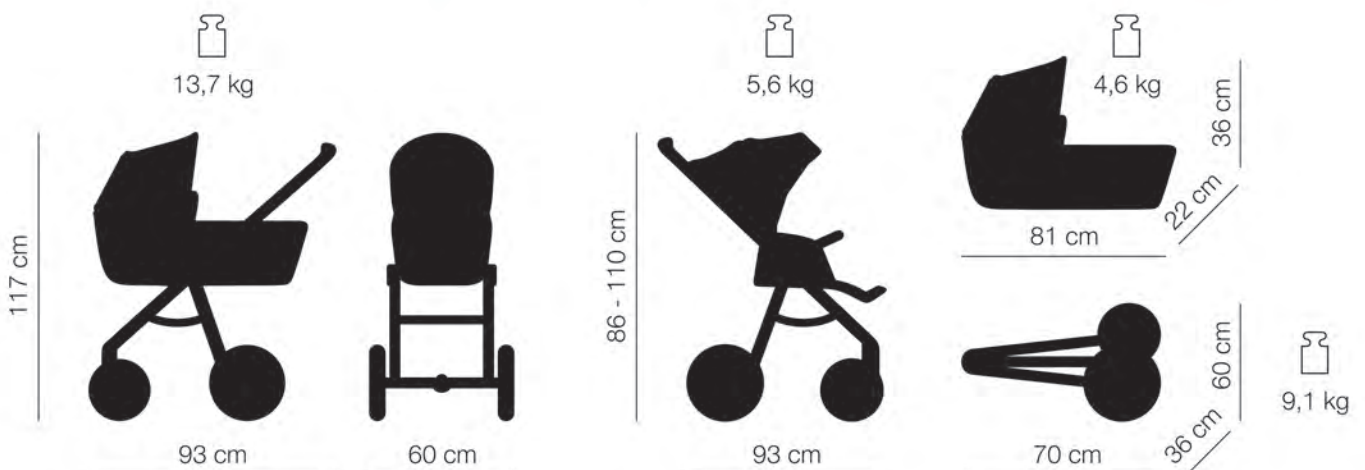

Зонтик

База Исофикс для автокресла

Конверт с возможностью увеличения. Подходит для люльки и прогулочного блока

Возможность установки на раму автокресел марок:

www.roan.msk.ru

 @roanrussia

 @roan_russia